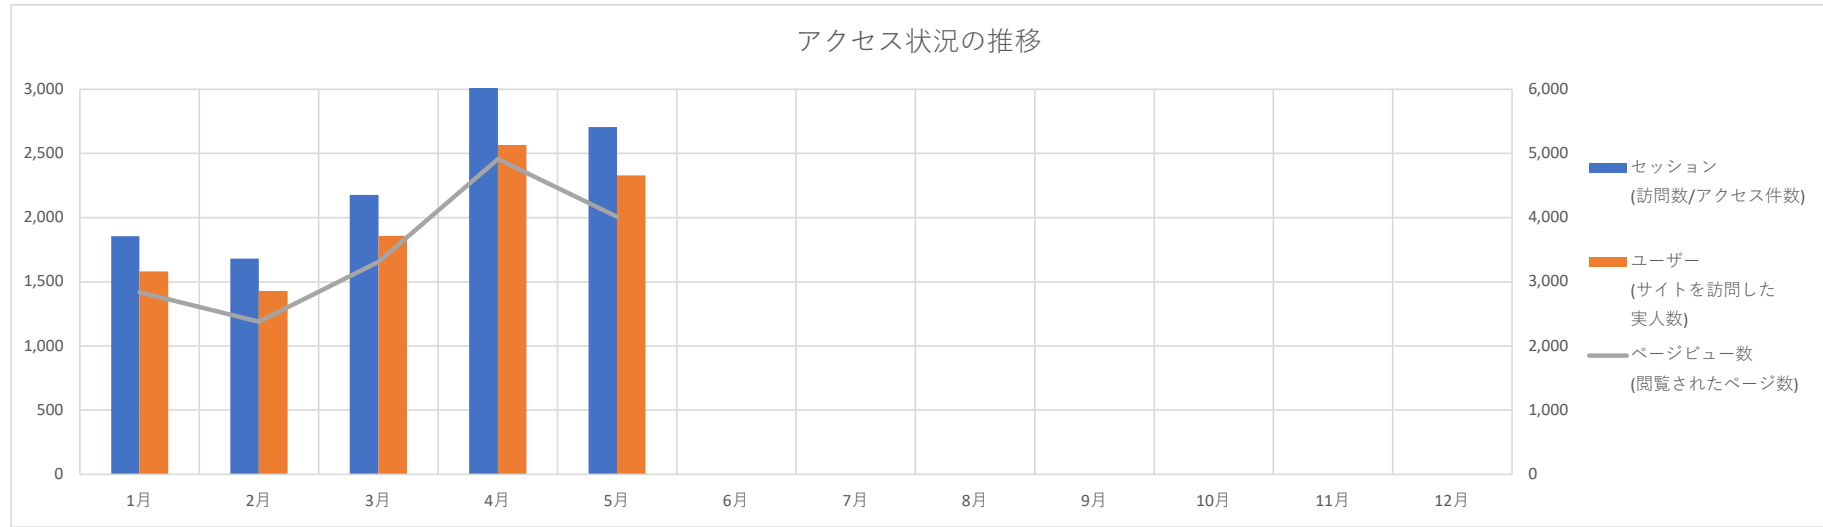

むらまつ商売繁盛.com アクセスレポート

村松商工会

■ サイト全体のサマリー (概要)

期間：2022年1月1日～2022年12月31日

	セッション (訪問数/アクセス件数)	ユーザー (サイトを訪問した 実人数)	ページビュー数 (閲覧されたページ数)	ページ/セッション (1回の訪問で見られた ページ数)	平均セッション時間 (訪問者のページ閲覧時間) <単位：時間・分・秒>	直帰率 (1ページだけ見てサイトを 離脱した割合)	新規セッション率 (指定した期間内に初めてサイトを訪 れるユーザーの割合)
1月	1,854	1,582	2,837	1.53	0:00:53	81.55%	80.09%
2月	1,682	1,428	2,378	1.41	0:00:57	79.85%	79.48%
3月	2,177	1,856	3,310	1.52	0:00:50	79.79%	80.29%
4月	3,019	2,564	4,910	1.63	0:01:02	61.71%	82.04%
5月	2,706	2,330	4,013	1.48	0:00:43	67.15%	74.98%
6月							
7月							
8月							
9月							
10月							
11月							
12月							