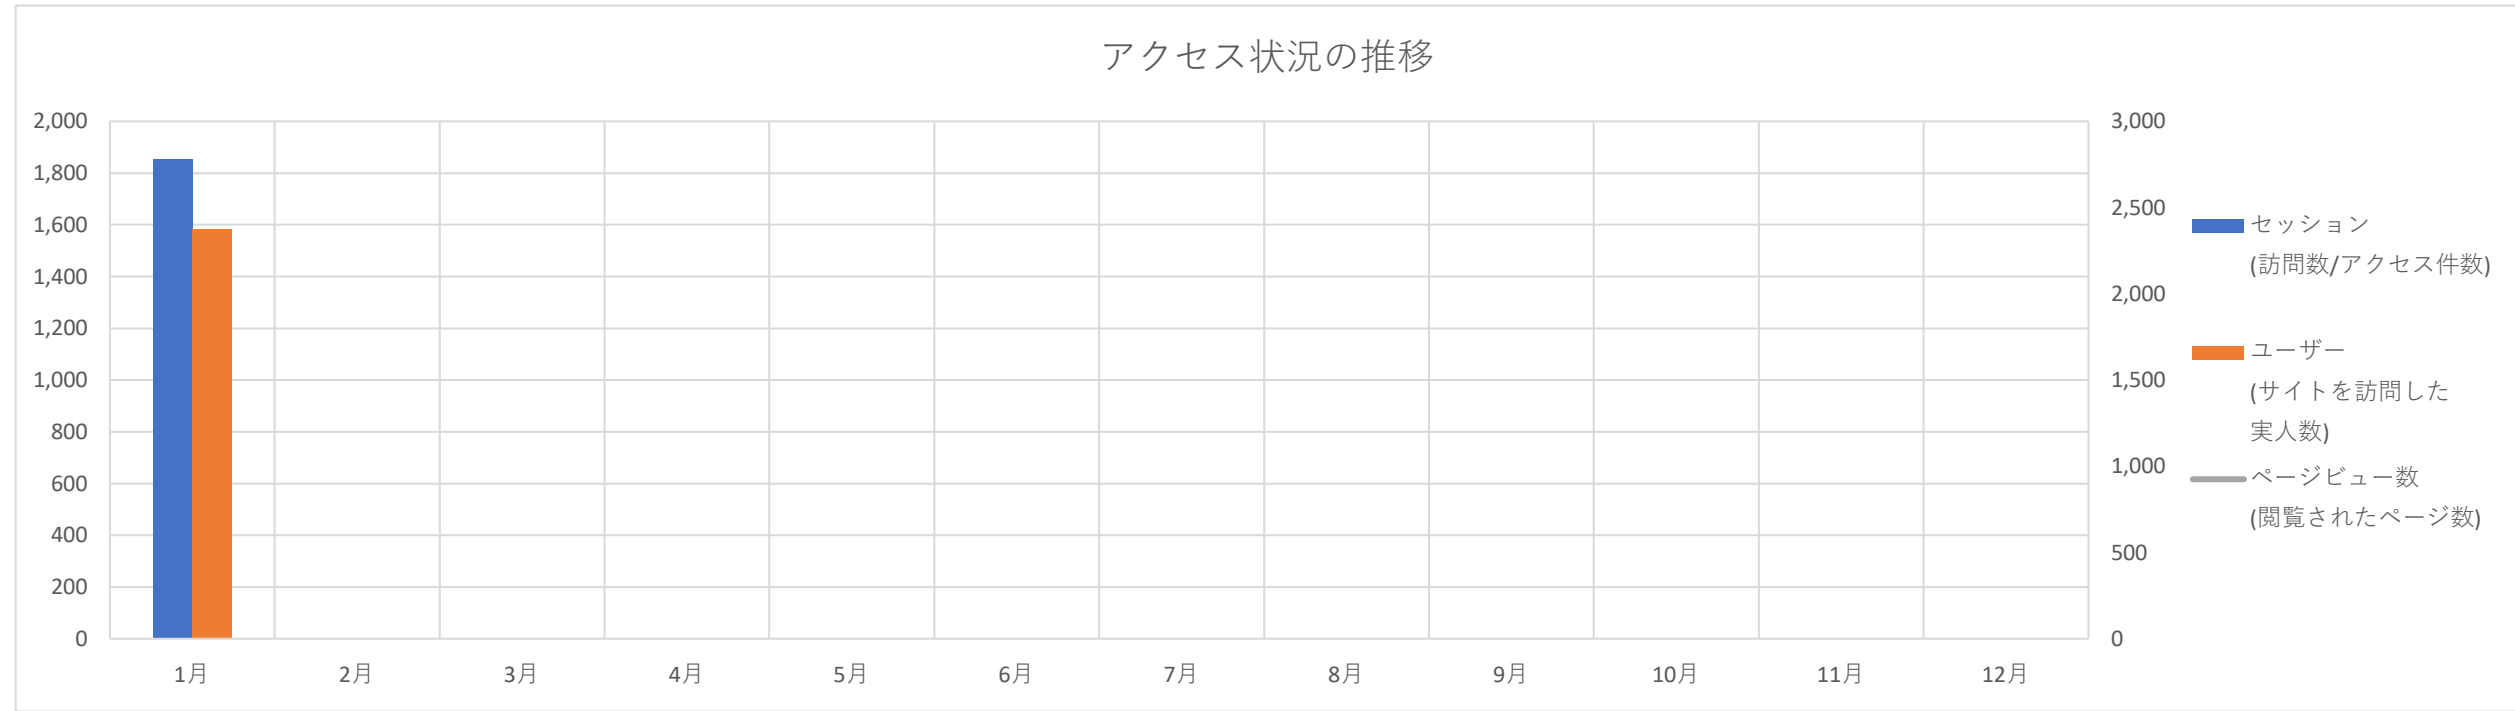

むらまつ商売繁盛.com アクセスレポート

村松商工会

■ サイト全体のサマリー (概要)

期間：2022年1月1日～2022年12月31日

	セッション (訪問数/アクセス件数)	ユーザー (サイトを訪問した 実人数)	ページビュー数 (閲覧されたページ数)	ページ/セッション (1回の訪問で見られた ページ数)	平均セッション時間 (訪問者のページ閲覧時間) <単位: 時間・分・秒>	直帰率 (1ページだけ見てサイトを 離脱した割合)	新規セッション率 (指定した期間内に初めてサイトを訪 れるユーザーの割合)
1月	1,854	1,582	2,837	1.53	0:00:53	81.55%	80.09%
2月							
3月							
4月							
5月							
6月							
7月							
8月							
9月							
10月							
11月							
12月							