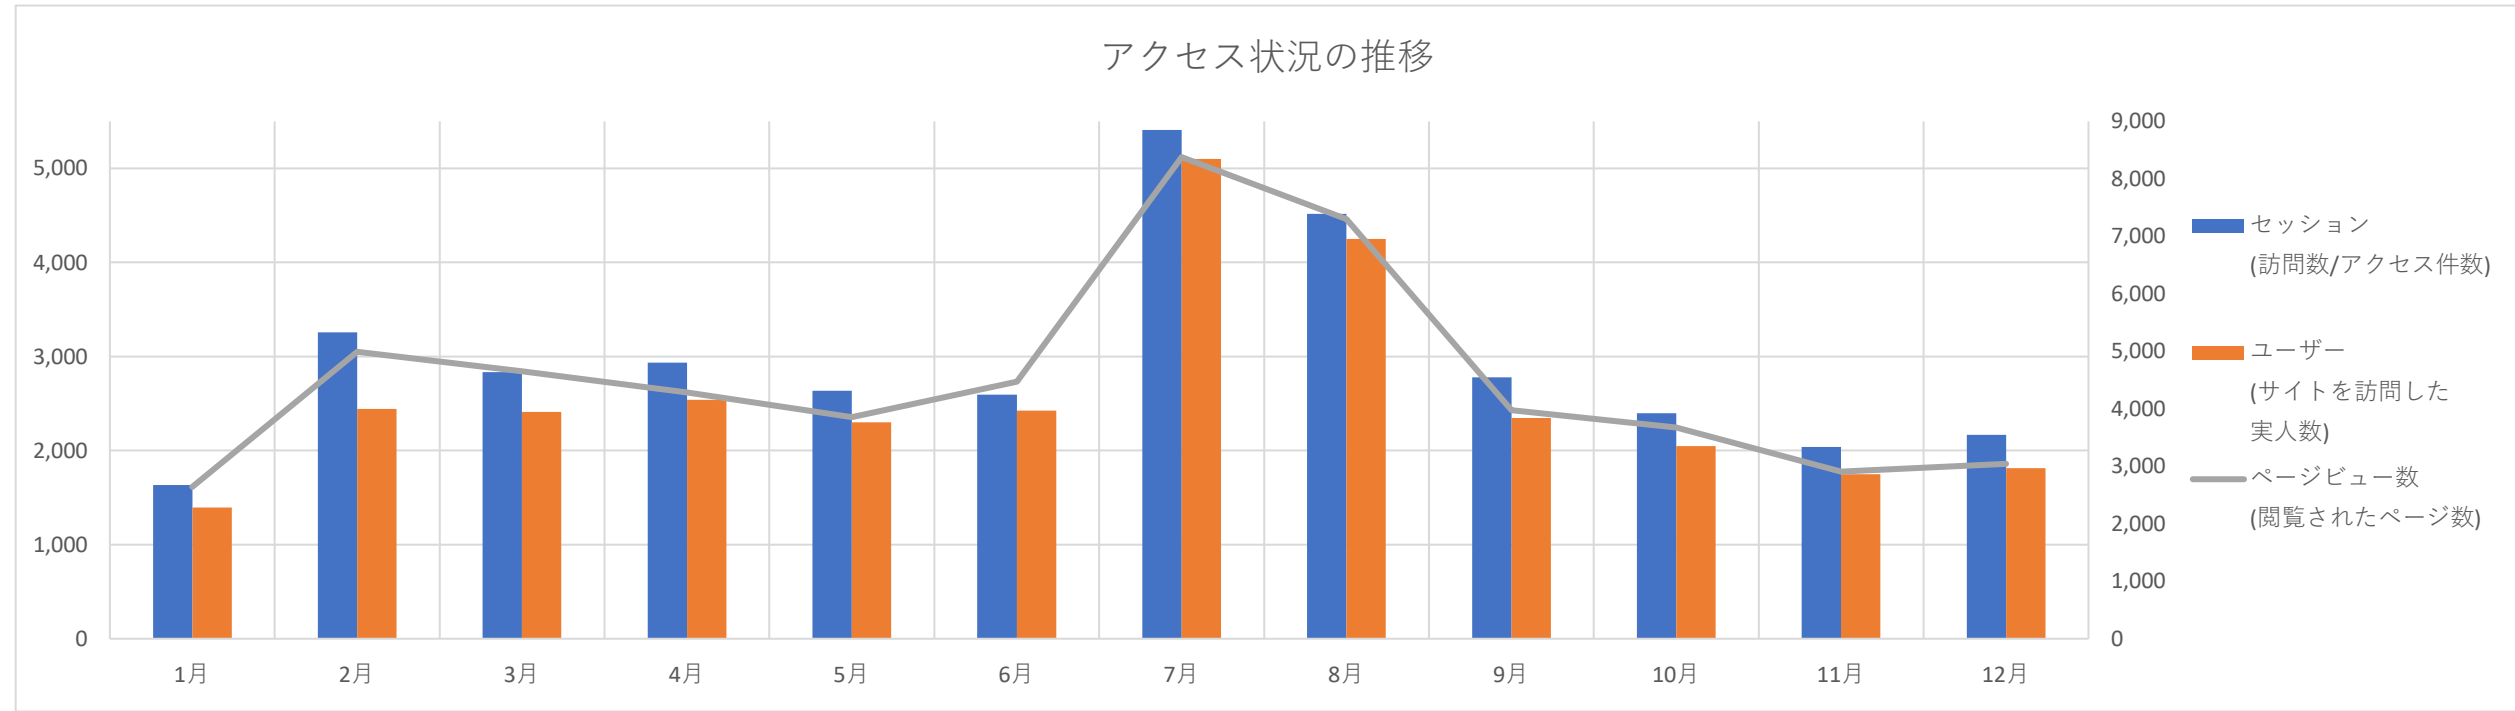

むらまつ商売繁盛.com アクセスレポート

村松商工会

■サイト全体のサマリー（概要）

期間：2021年1月1日～2021年12月31日

	セッション (訪問数/アクセス件数)	ユーザー (サイトを訪問した 実人数)	ページビュー数 (閲覧されたページ数)	ページ/セッション (1回の訪問で見られた ページ数)	平均セッション時間 (訪問者のページ閲覧時間) <単位: 時間・分・秒>	直帰率 (1ページだけ見てサイトを 離脱した割合)	新規セッション率 (指定した期間内に初めてサイトを訪 れるユーザーの割合)
1月	1,636	1,396	2,642	1.17	0:00:53	76.22%	82.50%
2月	3,255	2,445	4,988	1.25	0:01:07	78.28%	84.20%
3月	2,836	2,411	4,651	1.64	0:00:49	70.03%	84.70%
4月	2,935	2,538	4,286	1.46	0:00:43	71.20%	77.71%
5月	2,637	2,302	3,853	1.46	0:00:47	80.36%	81.34%
6月	2,594	2,424	4,469	1.47	0:00:48	81.09%	79.84%
7月	5,408	5,099	8,378	1.32	0:00:39	78.65%	80.16%
8月	4,516	4,250	7,301	1.39	0:00:45	83.54%	80.95%
9月	2,778	2,346	3,977	1.43	0:00:53	80.89%	77.97%
10月	2,399	2,048	3,675	1.53	0:00:51	80.12%	79.87%
11月	2,037	1,747	2,910	1.43	0:00:47	81.39%	79.92%
12月	2,167	1,815	3,042	1.40	0:00:54	79.56%	76.47%