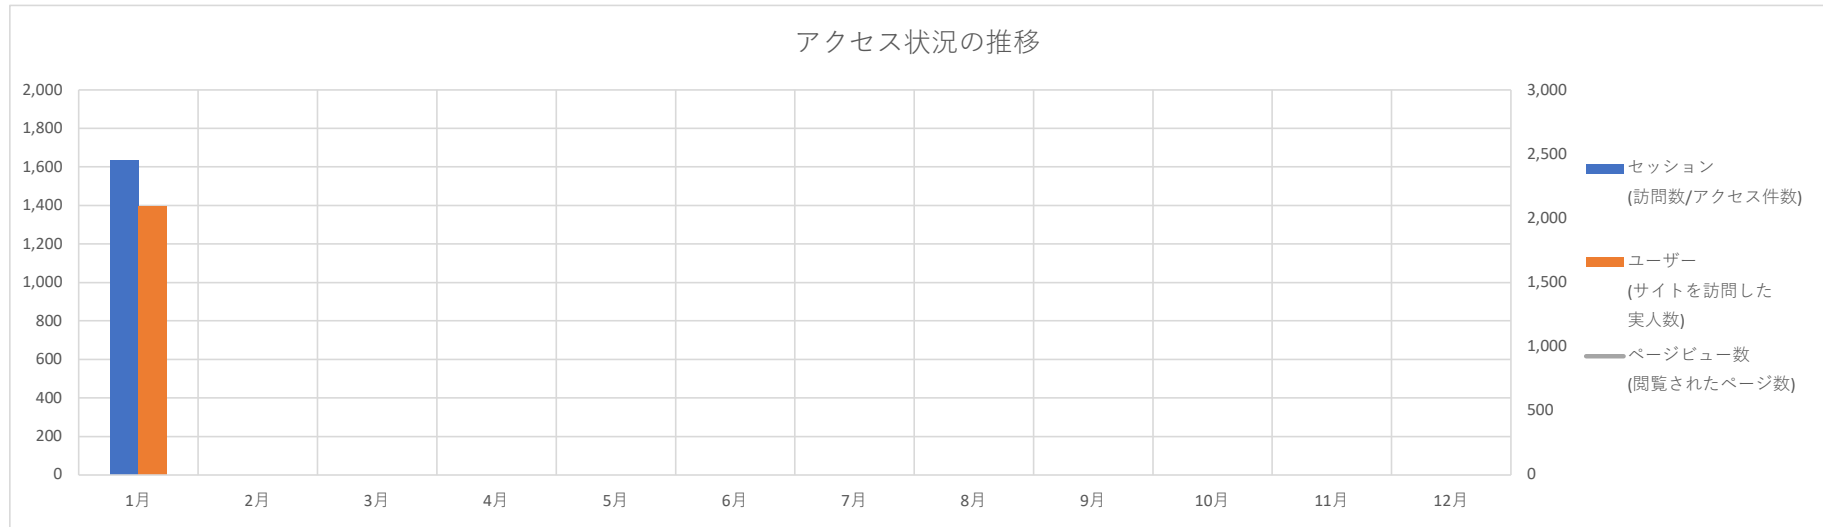

むらまつ商売繁盛.com アクセスレポート

村松商工会

■ サイト全体のサマリー（概要）

期間：2021年1月1日～2021年12月31日

	セッション (訪問数/アクセス件数)	ユーザー (サイトを訪問した 実人数)	ページビュー数 (閲覧されたページ数)	ページ/セッション (1回の訪問で見られた ページ数)	平均セッション時間 (訪問者のページ閲覧時間) <単位：時間・分・秒>	直帰率 (1ページだけ見てサイトを 離脱した割合)	新規セッション率 (指定した期間内に初めてサイトを訪 れるユーザーの割合)
1月	1,636	1,396	2,642	1.17	0:00:53	76.22%	82.50%
2月							
3月							
4月							
5月							
6月							
7月							
8月							
9月							
10月							
11月							
12月							