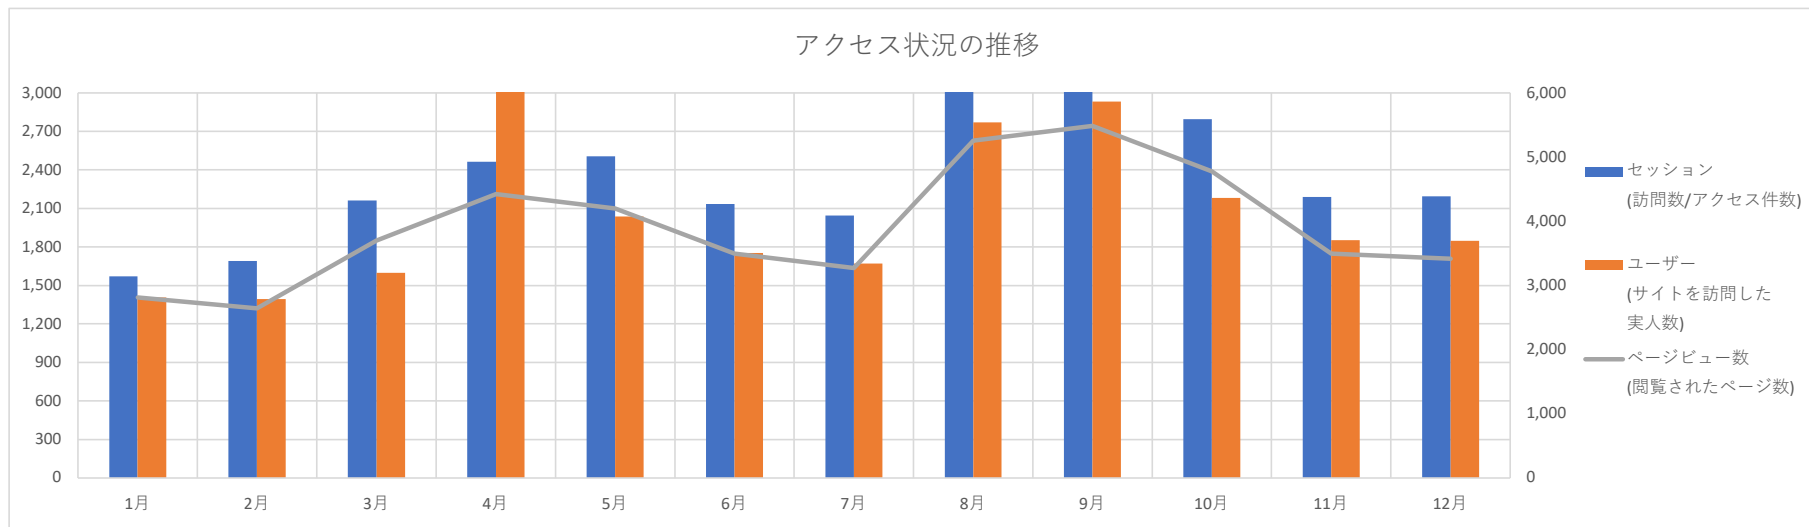

## ■ サイト全体のサマリー (概要)

期間：2020年1月1日～2020年12月31日

	セッション (訪問数/アクセス件数)	ユーザー (サイトを訪問した 実人数)	ページビュー数 (閲覧されたページ数)	ページ/セッション (1回の訪問で見られた ページ数)	平均セッション時間 (訪問者のページ閲覧時間) <単位: 時間・分・秒>	直帰率 (1ページだけ見てサイトを 離脱した割合)	新規セッション率 (指定した期間内に初めてサイトを訪 れるユーザーの割合)
1月	1,571	1,407	2,808	1.23	0:00:48	80.36%	81.00%
2月	1,690	1,393	2,641	1.21	0:00:51	79.41%	81.60%
3月	2,163	1,597	3,701	1.71	0:01:56	74.34%	80.30%
4月	2,465	4,988	4,422	1.79	0:01:37	70.91%	84.70%
5月	2,507	2,037	4,198	1.67	0:01:07	76.07%	81.80%
6月	2,134	1,752	3,494	1.64	0:00:59	76.38%	81.10%
7月	2,044	1,670	3,267	1.60	0:01:02	77.15%	81.20%
8月	3,538	2,771	5,258	1.28	0:01:13	78.77%	81.20%
9月	3,726	2,933	5,484	1.27	0:00:57	80.09%	79.80%
10月	2,796	2,182	4,777	1.28	0:01:10	76.43%	80.90%
11月	2,190	1,853	3,496	1.6	0:00:51	77.90%	80.80%
12月	2,193	1,848	3,412	1.56	0:00:46	79.07%	81.50%