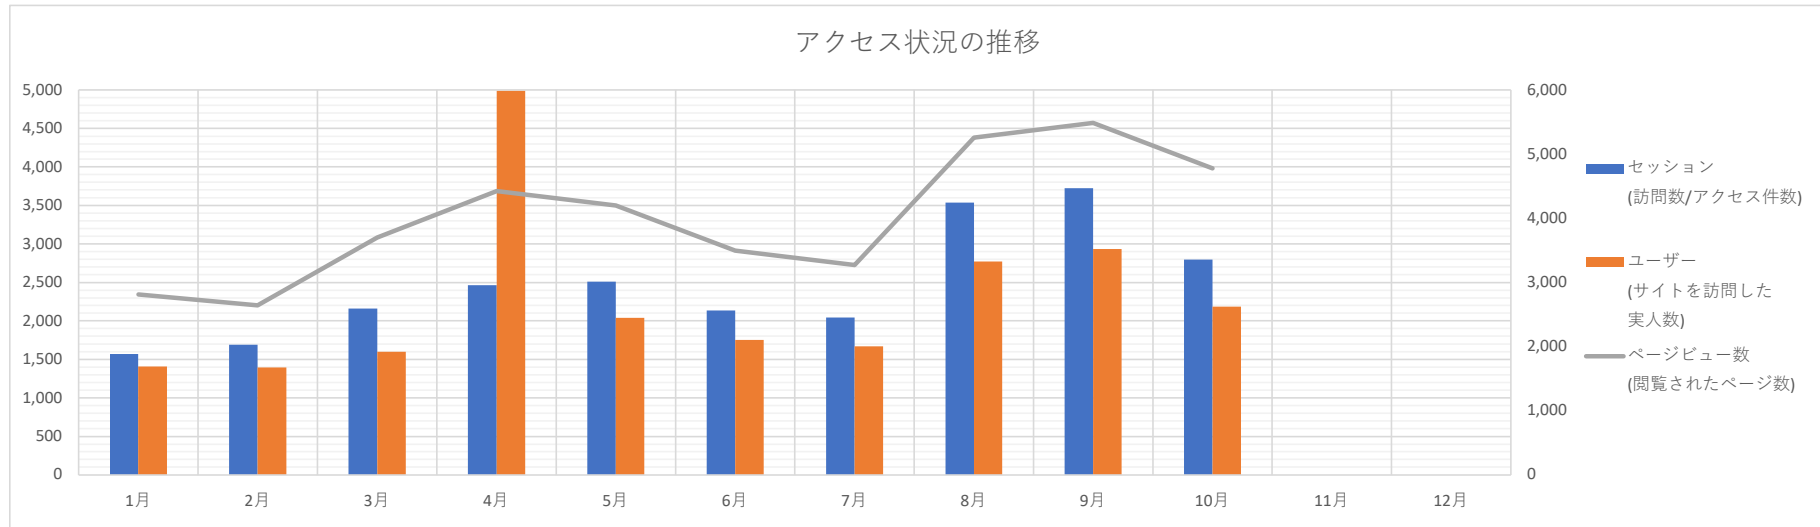

むらまつ商売繁盛.com アクセスレポート

村松商工会

■サイト全体のサマリー（概要）

期間：2020年1月1日～2020年12月31日

	セッション (訪問数/アクセス件数)	ユーザー (サイトを訪問した 実人数)	ページビュー数 (閲覧されたページ数)	ページ/セッション (1回の訪問で見られた ページ数)	平均セッション時間 (訪問者のページ閲覧時間) <単位: 時間・分・秒>	直帰率 (1ページだけ見てサイトを 離脱した割合)	新規セッション率 (指定した期間内に初めてサイトを訪 れるユーザーの割合)
1月	1,571	1,407	2,808	1.23	0:00:48	80.36%	81.00%
2月	1,690	1,393	2,641	1.21	0:00:51	79.41%	81.60%
3月	2,163	1,597	3,701	1.71	0:01:56	74.34%	80.30%
4月	2,465	4,988	4,422	1.79	0:01:37	70.91%	84.70%
5月	2,507	2,037	4,198	1.67	0:01:07	76.07%	81.80%
6月	2,134	1,752	3,494	1.64	0:00:59	76.38%	81.10%
7月	2,044	1,670	3,267	1.60	0:01:02	77.15%	81.20%
8月	3,538	2,771	5,258	1.28	0:01:13	78.77%	81.20%
9月	3,726	2,933	5,484	1.27	0:00:57	80.09%	79.80%
10月	2,796	2,182	4,777	1.28	0:01:10	76.43%	80.90%
11月							
12月							