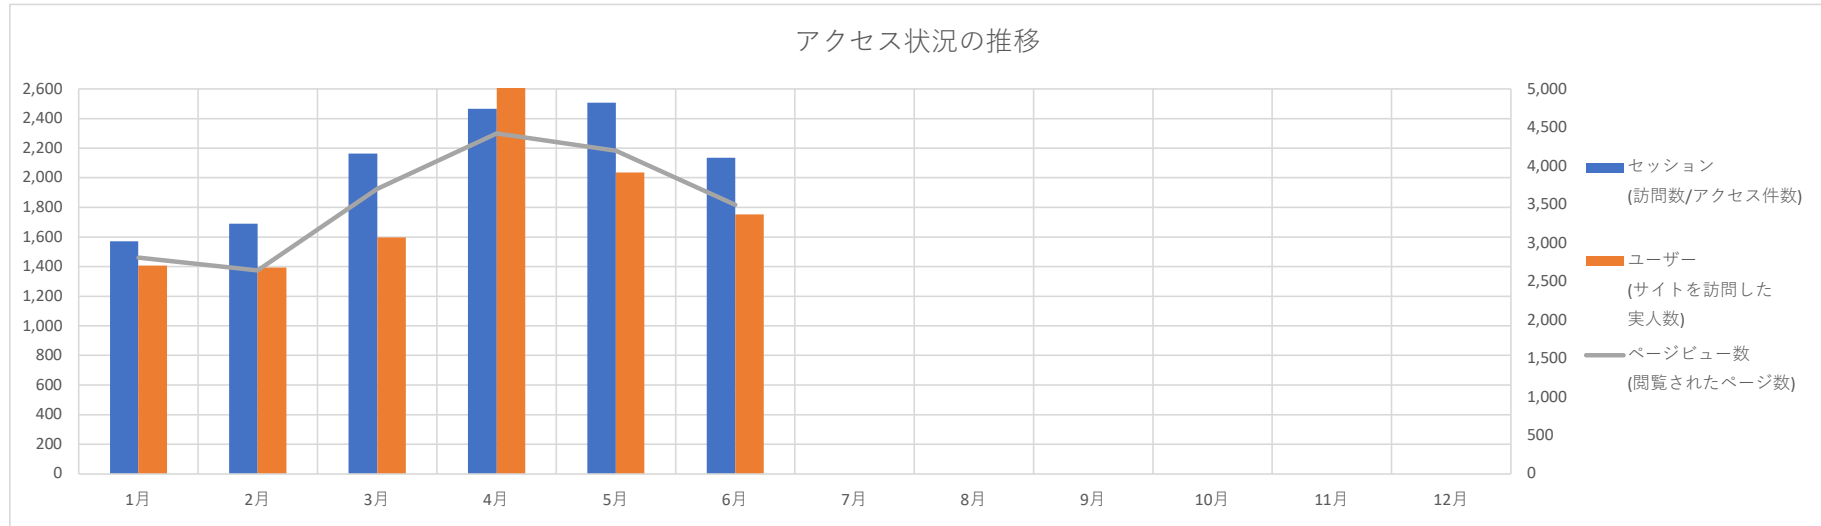

むらまつ商売繁盛.com アクセスレポート

村松商工会

■ サイト全体のサマリー（概要）

期間：2020年1月1日～2020年12月31日

	セッション (訪問数/アクセス件数)	ユーザー (サイトを訪問した 実人数)	ページビュー数 (閲覧されたページ数)	ページ/セッション (1回の訪問で見られた ページ数)	平均セッション時間 (訪問者のページ閲覧時間) <単位：時間・分・秒>	直帰率 (1ページだけ見てサイトを 離脱した割合)	新規セッション率 (指定した期間内に初めてサイトを訪 れるユーザーの割合)
1月	1,571	1,407	2,808	1.23	0:00:48	80.36%	81.00%
2月	1,690	1,393	2,641	1.21	0:00:51	79.41%	81.60%
3月	2,163	1,597	3,701	1.71	0:01:56	74.34%	80.30%
4月	2,465	4,988	4,422	1.79	0:01:37	70.91%	84.70%
5月	2,507	2,037	4,198	1.67	0:01:07	76.07%	81.80%
6月	2,134	1,752	3,494	1.64	0:00:59	76.38%	81.10%
7月							
8月							
9月							
10月							
11月							
12月							