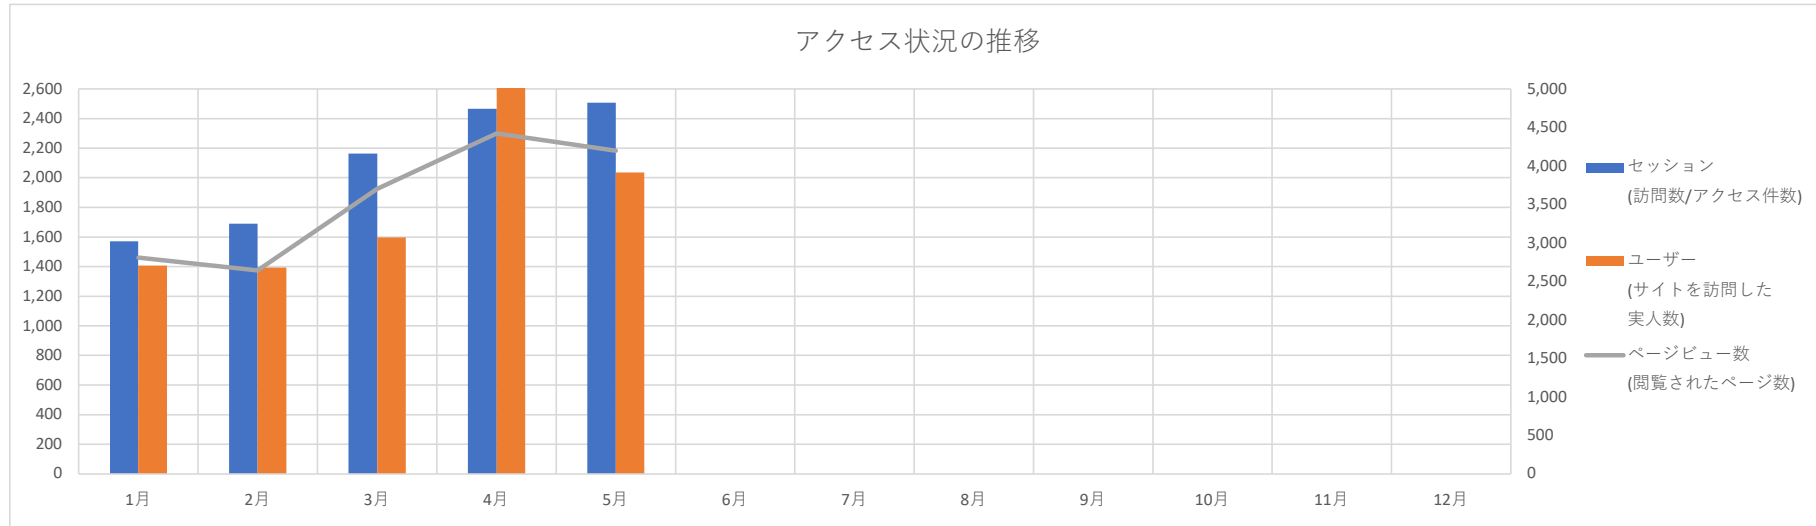

むらまつ商売繁盛.com アクセスレポート

村松商工会

■ サイト全体のサマリー (概要)

期間：2020年1月1日～2020年12月31日

	セッション (訪問数/アクセス件数)	ユーザー (サイトを訪問した 実人数)	ページビュー数 (閲覧されたページ数)	ページ/セッション (1回の訪問で見られた ページ数)	平均セッション時間 (訪問者のページ閲覧時間) <単位：時間・分・秒>	直帰率 (1ページだけ見てサイトを 離脱した割合)	新規セッション率 (指定した期間内に初めてサイトを訪 れるユーザーの割合)
1月	1,571	1,407	2,808	1.23	0:00:48	80.36%	81.00%
2月	1,690	1,393	2,641	1.21	0:00:51	79.41%	81.60%
3月	2,163	1,597	3,701	1.71	0:01:56	74.34%	80.30%
4月	2,465	4,988	4,422	1.79	0:01:37	70.91%	84.70%
5月	2,507	2,037	4,198	1.67	0:01:07	76.07%	81.80%
6月							
7月							
8月							
9月							
10月							
11月							
12月							