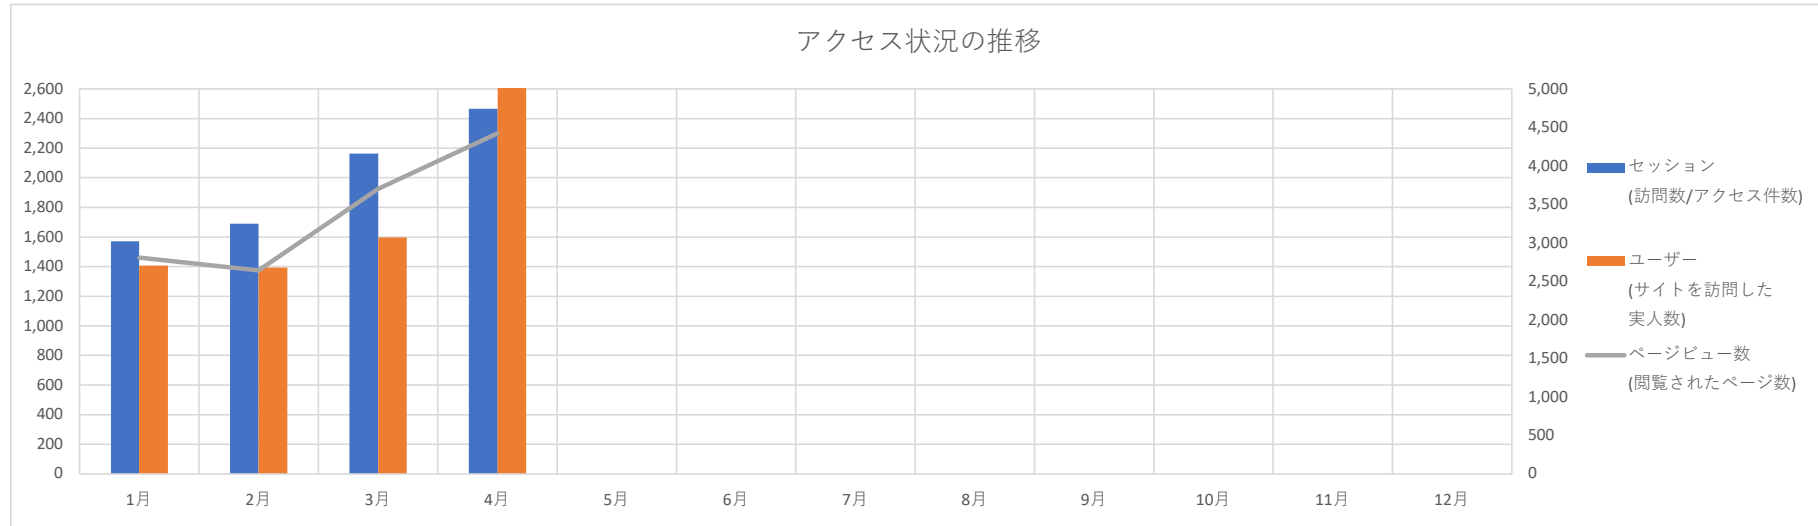

むらまつ商売繁盛.com アクセスレポート

村松商工会

■ サイト全体のサマリー（概要）

期間：2020年1月1日～2020年12月31日

	セッション (訪問数/アクセス件数)	ユーザー (サイトを訪問した 実人数)	ページビュー数 (閲覧されたページ数)	ページ/セッション (1回の訪問で見られた ページ数)	平均セッション時間 (訪問者のページ閲覧時間) <単位: 時間・分・秒>	直帰率 (1ページだけ見てサイトを 離脱した割合)	新規セッション率 (指定した期間内に初めてサイトを訪 れるユーザーの割合)
1月	1,571	1,407	2,808	1.23	0:00:48	80.36%	81.00%
2月	1,690	1,393	2,641	1.21	0:00:51	79.41%	81.60%
3月	2,163	1,597	3,701	1.71	0:01:56	74.34%	80.30%
4月	2,465	4,988	4,422	1.79	0:01:37	70.91%	84.70%
5月							
6月							
7月							
8月							
9月							
10月							
11月							
12月							