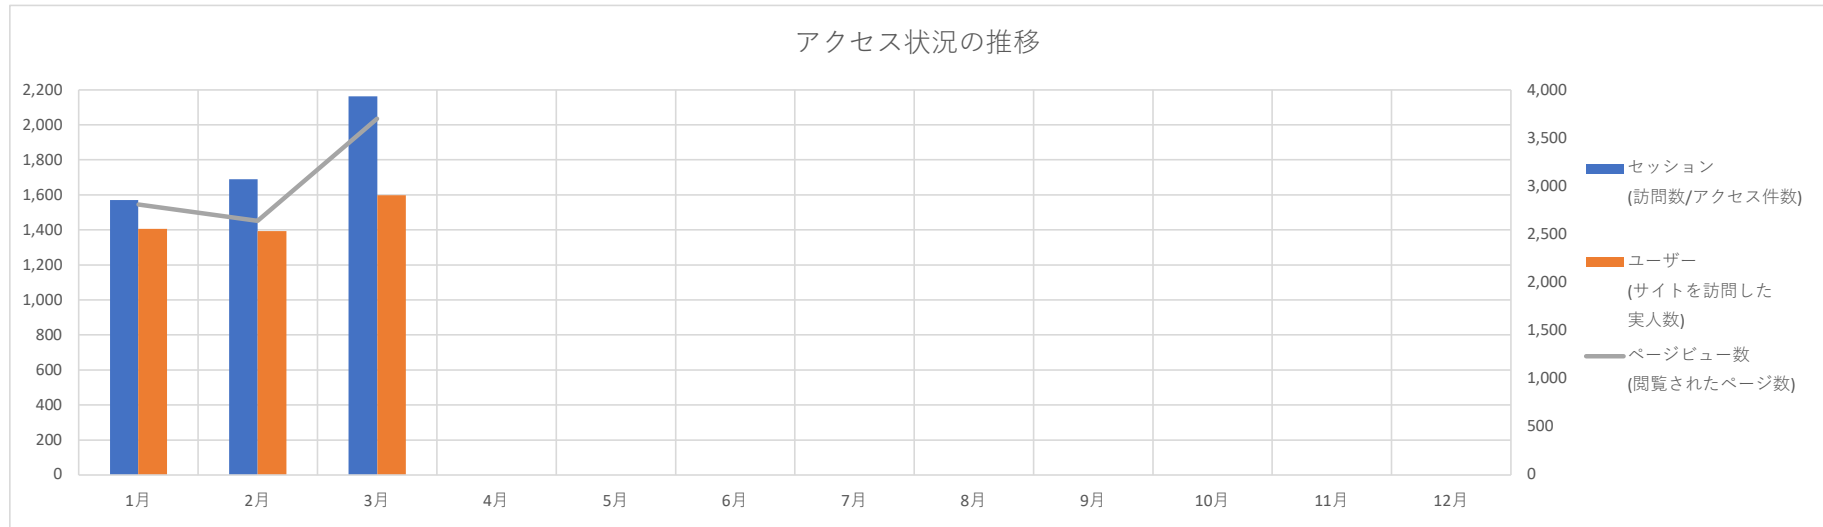

むらまつ商売繁盛.com アクセスレポート

村松商工会

■ サイト全体のサマリー (概要)

期間：2020年1月1日～2020年12月31日

	セッション (訪問数/アクセス件数)	ユーザー (サイトを訪問した 実人数)	ページビュー数 (閲覧されたページ数)	ページ/セッション (1回の訪問で見られた ページ数)	平均セッション時間 (訪問者のページ閲覧時間) <単位：時間・分・秒>	直帰率 (1ページだけ見てサイトを 離脱した割合)	新規セッション率 (指定した期間内に初めてサイトを訪 れるユーザーの割合)
1月	1,571	1,407	2,808	1.23	0:00:48	80.36%	81.00%
2月	1,690	1,393	2,641	1.21	0:00:51	79.41%	81.60%
3月	2,163	1,597	3,701	1.71	0:01:56	74.34%	80.30%
4月							
5月							
6月							
7月							
8月							
9月							
10月							
11月							
12月							