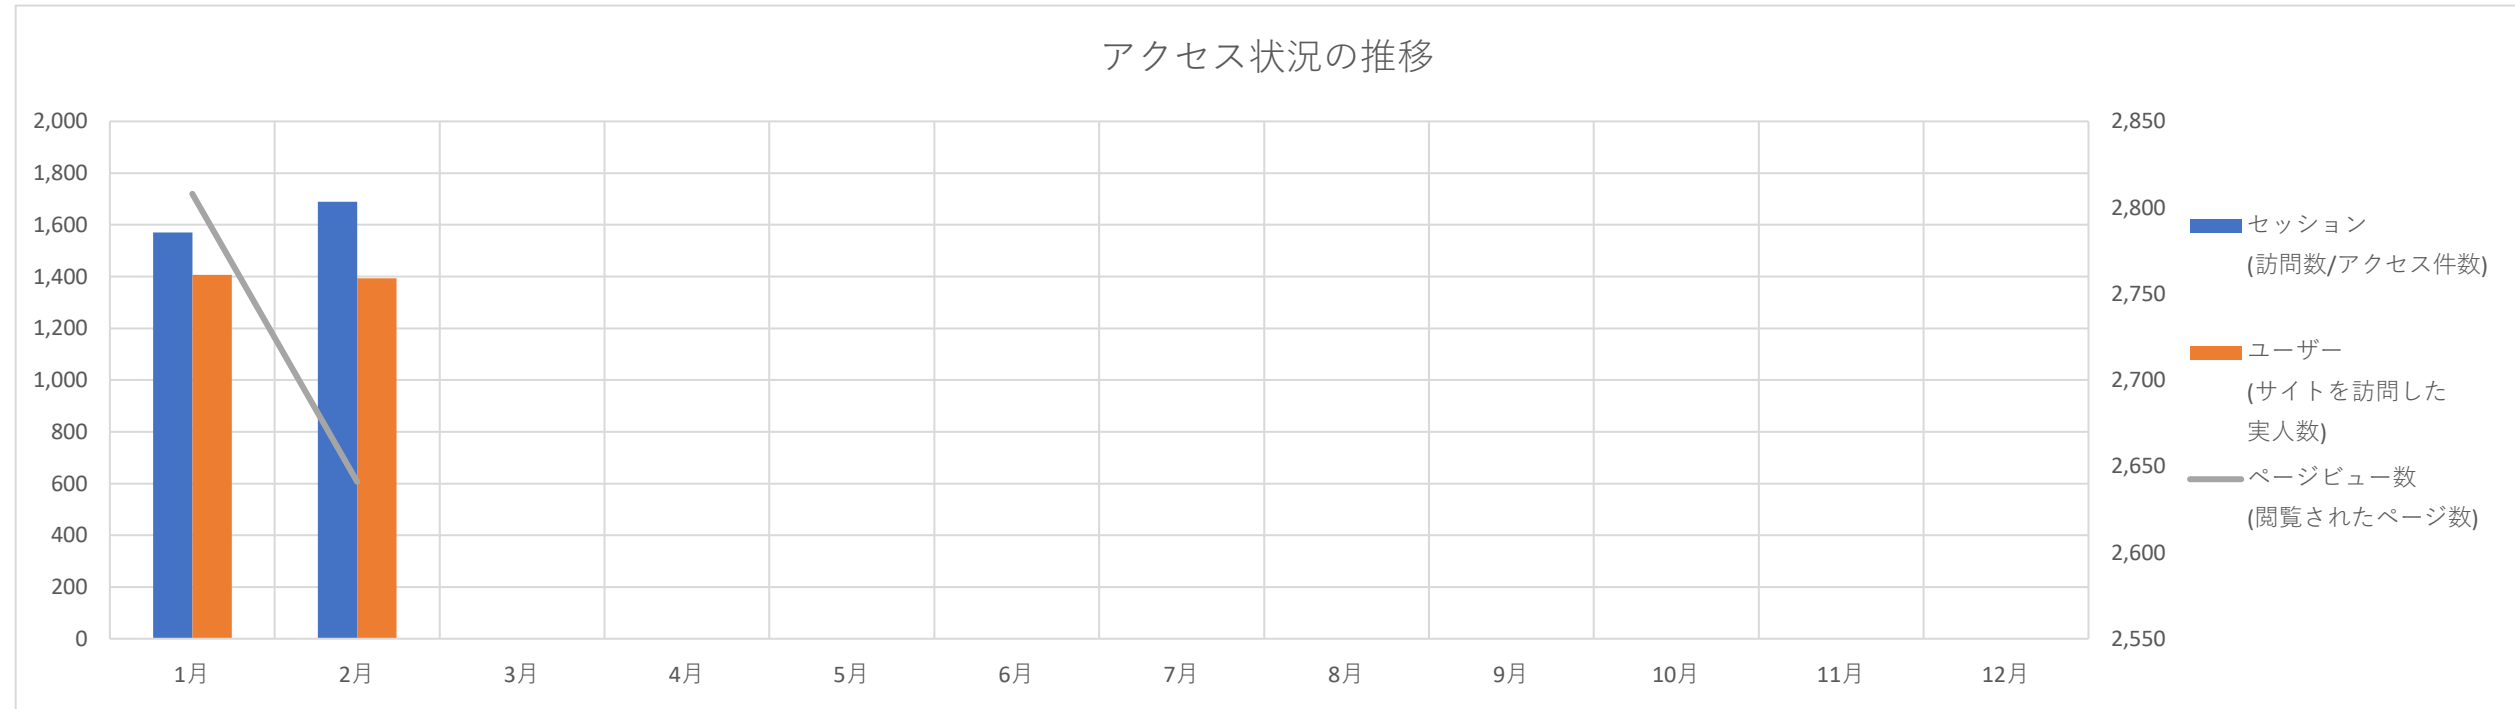

むらまつ商売繁盛.com アクセスレポート

村松商工会

■サイト全体のサマリー（概要）

期間：2020年2月1日～2020年2月29日

|     | セッション<br>(訪問数/アクセス件数) | ユーザー<br>(サイトを訪問した<br>実人数) | ページビュー数<br>(閲覧されたページ数) | ページ/セッション<br>(1回の訪問で見られた<br>ページ数) | 平均セッション時間<br>(訪問者のページ閲覧時間)<br><単位：時間・分・秒> | 直帰率<br>(1ページだけ見てサイトを<br>離脱した割合) | 新規セッション率<br>(指定した期間内に初めてサイトを訪<br>れるユーザーの割合) |
|-----|-----------------------|---------------------------|------------------------|-----------------------------------|---|---------------------------------|---|
| 1月  | 1,571                 | 1,407                     | 2,808                  | 1.23                              | 0:00:48                                   | 80.36%                          | 81.00%                                      |
| 2月  | 1,690                 | 1,393                     | 2,641                  | 1.21                              | 0:00:51                                   | 79.41%                          | 81.60%                                      |
| 3月  |                       |                           |                        |                                   |   |                                 |   |
| 4月  |                       |                           |                        |                                   |   |                                 |   |
| 5月  |                       |                           |                        |                                   |   |                                 |   |
| 6月  |                       |                           |                        |                                   |   |                                 |   |
| 7月  |                       |                           |                        |                                   |   |                                 |   |
| 8月  |                       |                           |                        |                                   |   |                                 |   |
| 9月  |                       |                           |                        |                                   |   |                                 |   |
| 10月 |                       |                           |                        |                                   |   |                                 |   |
| 11月 |                       |                           |                        |                                   |   |                                 |   |
| 12月 |                       |                           |                        |                                   |   |                                 |   |