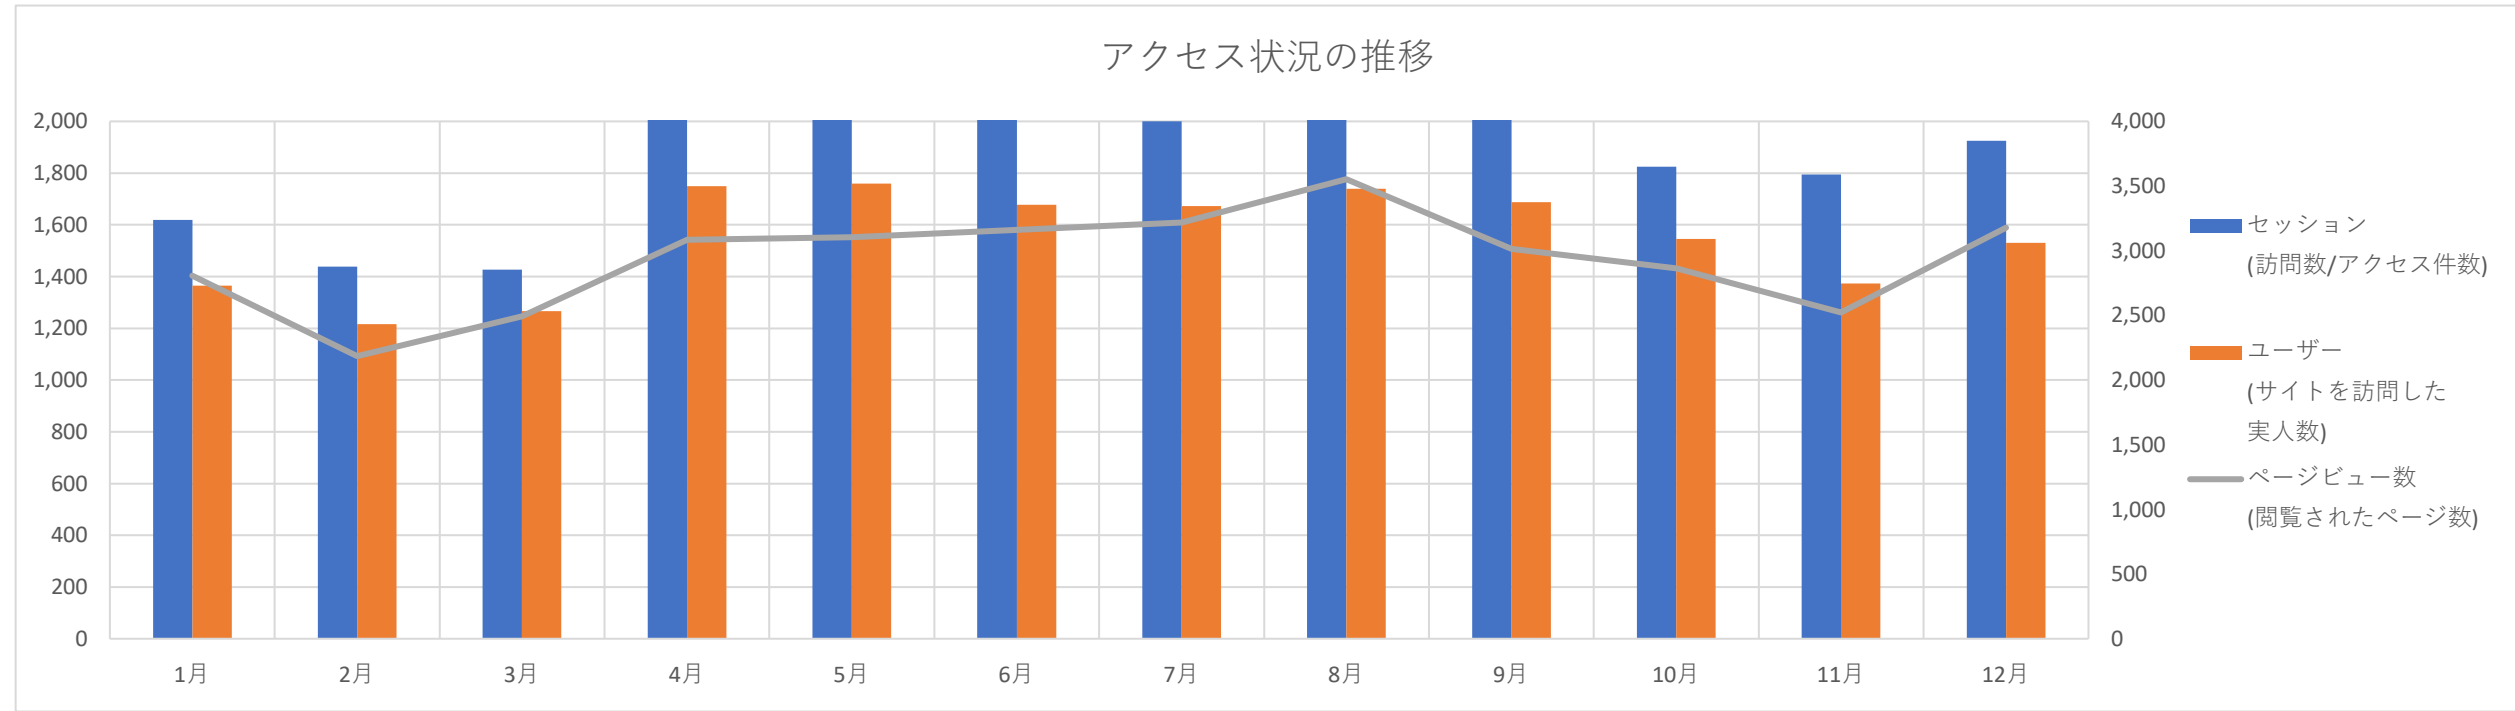

むらまつ商売繁盛.com アクセスレポート

村松商工会

■サイト全体のサマリー（概要）

期間：2019年1月1日～2019年12月31日

| | セッション (訪問数/アクセス件数) | ユーザー (サイトを訪問した 実人数) | ページビュー数 (閲覧されたページ数) | ページ/セッション (1回の訪問で見られた ページ数) | 平均セッション時間 (訪問者のページ閲覧時間) <単位：時間・分・秒> | 直帰率 (1ページだけ見てサイトを 離脱した割合) | 新規セッション率 (指定した期間内に初めてサイトを訪 れるユーザーの割合) |
|-----|-----------------------|---------------------------|------------------------|-----------------------------------|---|---------------------------------|---|
| 1月 | 1,619 | 1,365 | 2,807 | 1.73 | 0:01:01 | 78.57% | 75.23% |
| 2月 | 1,438 | 1,216 | 2,185 | 1.52 | 0:00:52 | 80.53% | 74.62% |
| 3月 | 1,427 | 1,267 | 2,492 | 1.46 | 0:00:50 | 79.98% | 80.50% |
| 4月 | 2,109 | 1,749 | 3,084 | 1.46 | 0:00:44 | 81.03% | 78.60% |
| 5月 | 2,099 | 1,760 | 3,105 | 1.48 | 0:00:52 | 81.56% | 81.40% |
| 6月 | 2,032 | 1,678 | 3,162 | 1.56 | 0:00:54 | 80.71% | 70.00% |
| 7月 | 2,001 | 1,672 | 3,218 | 1.61 | 0:00:59 | 78.46% | 82.10% |
| 8月 | 2,152 | 1,739 | 3,553 | 1.65 | 0:01:08 | 77.97% | 80.40% |
| 9月 | 2,009 | 1,687 | 3,014 | 1.5 | 0:00:50 | 80.14% | 82.50% |
| 10月 | 1,825 | 1,546 | 2,863 | 1.57 | 0:00:59 | 78.58% | 83.10% |
| 11月 | 1,795 | 1,374 | 2,522 | 1.41 | 0:00:42 | 83.06% | 82.80% |
| 12月 | 1,925 | 1,531 | 3,179 | 1.65 | 0:00:55 | 79.69% | 78.70% |