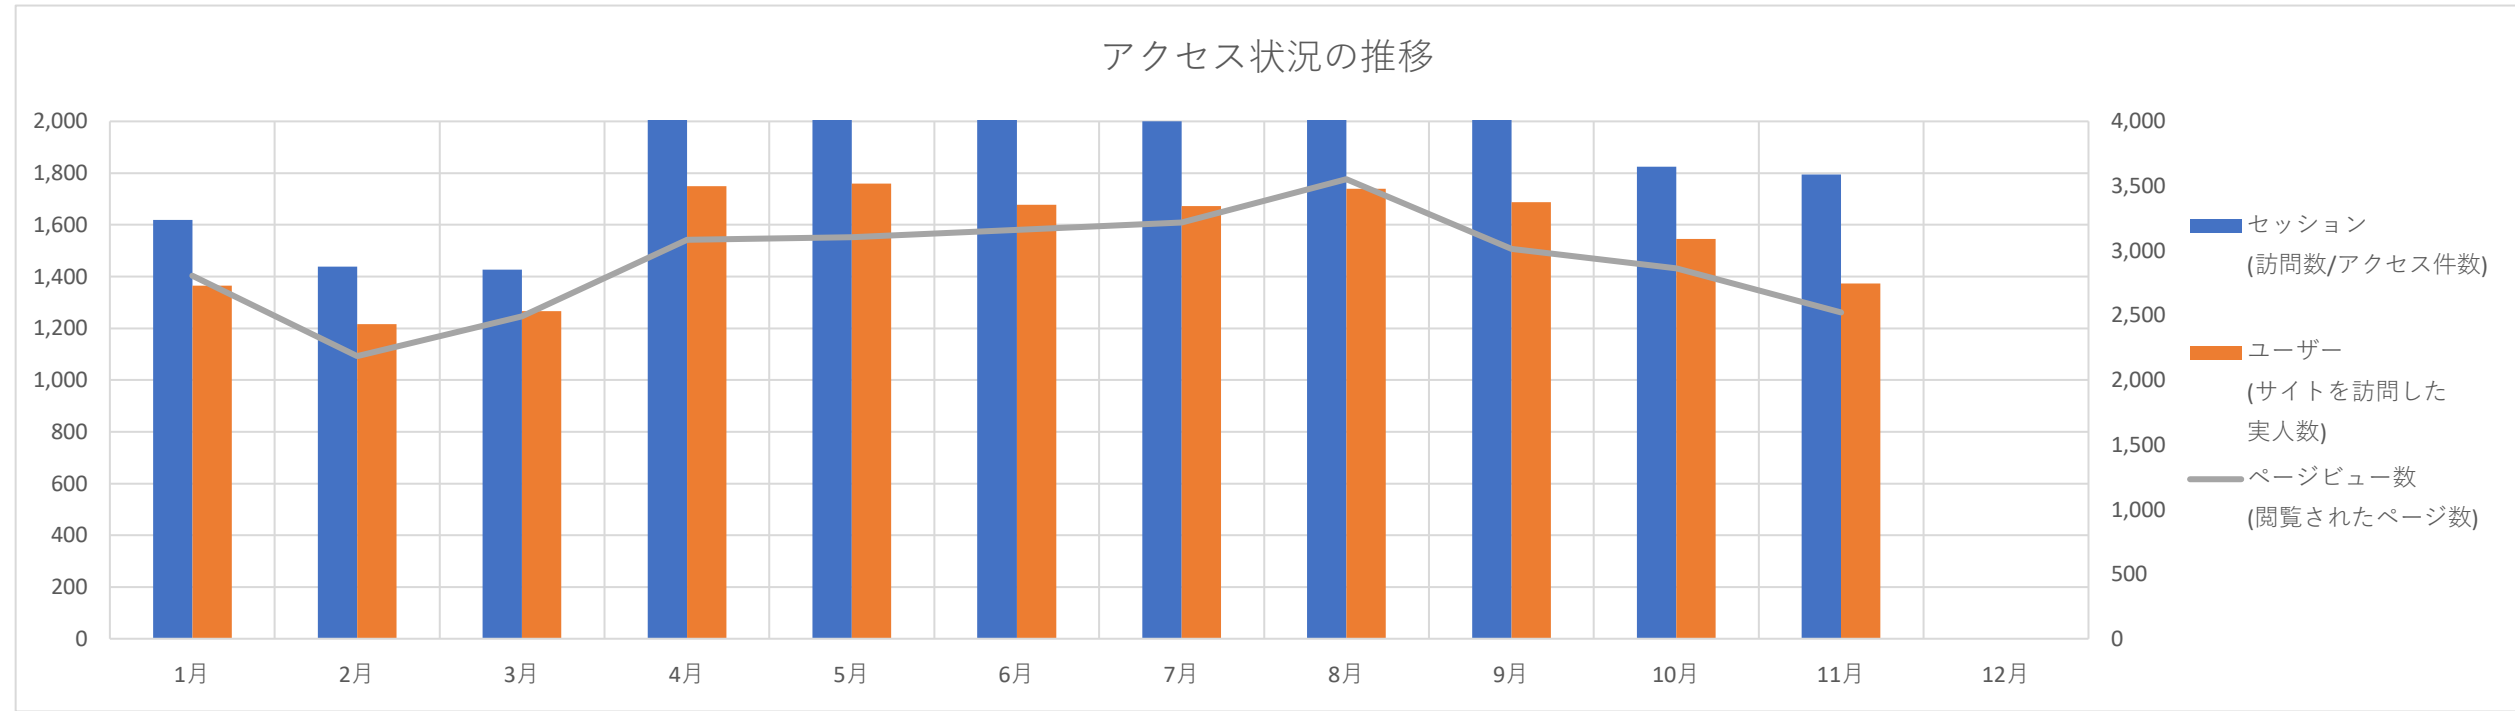

むらまつ商売繁盛.com アクセスレポート

村松商工会

■サイト全体のサマリー（概要）

期間：2019年1月1日～2019年12月31日

	セッション (訪問数/アクセス件数)	ユーザー (サイトを訪問した 実人数)	ページビュー数 (閲覧されたページ数)	ページ/セッション (1回の訪問で見られた ページ数)	平均セッション時間 (訪問者のページ閲覧時間) <単位：時間・分・秒>	直帰率 (1ページだけ見てサイトを 離脱した割合)	新規セッション率 (指定した期間内に初めてサイトを訪 れるユーザーの割合)
1月	1,619	1,365	2,807	1.73	0:01:01	78.57%	75.23%
2月	1,438	1,216	2,185	1.52	0:00:52	80.53%	74.62%
3月	1,427	1,267	2,492	1.46	0:00:50	79.98%	80.50%
4月	2,109	1,749	3,084	1.46	0:00:44	81.03%	78.60%
5月	2,099	1,760	3,105	1.48	0:00:52	81.56%	81.40%
6月	2,032	1,678	3,162	1.56	0:00:54	80.71%	70.00%
7月	2,001	1,672	3,218	1.61	0:00:59	78.46%	82.10%
8月	2,152	1,739	3,553	1.65	0:01:08	77.97%	80.40%
9月	2,009	1,687	3,014	1.5	0:00:50	80.14%	82.50%
10月	1,825	1,546	2,863	1.57	0:00:59	78.58%	83.10%
11月	1,795	1,374	2,522	1.41	0:00:42	83.06%	82.80%
12月							